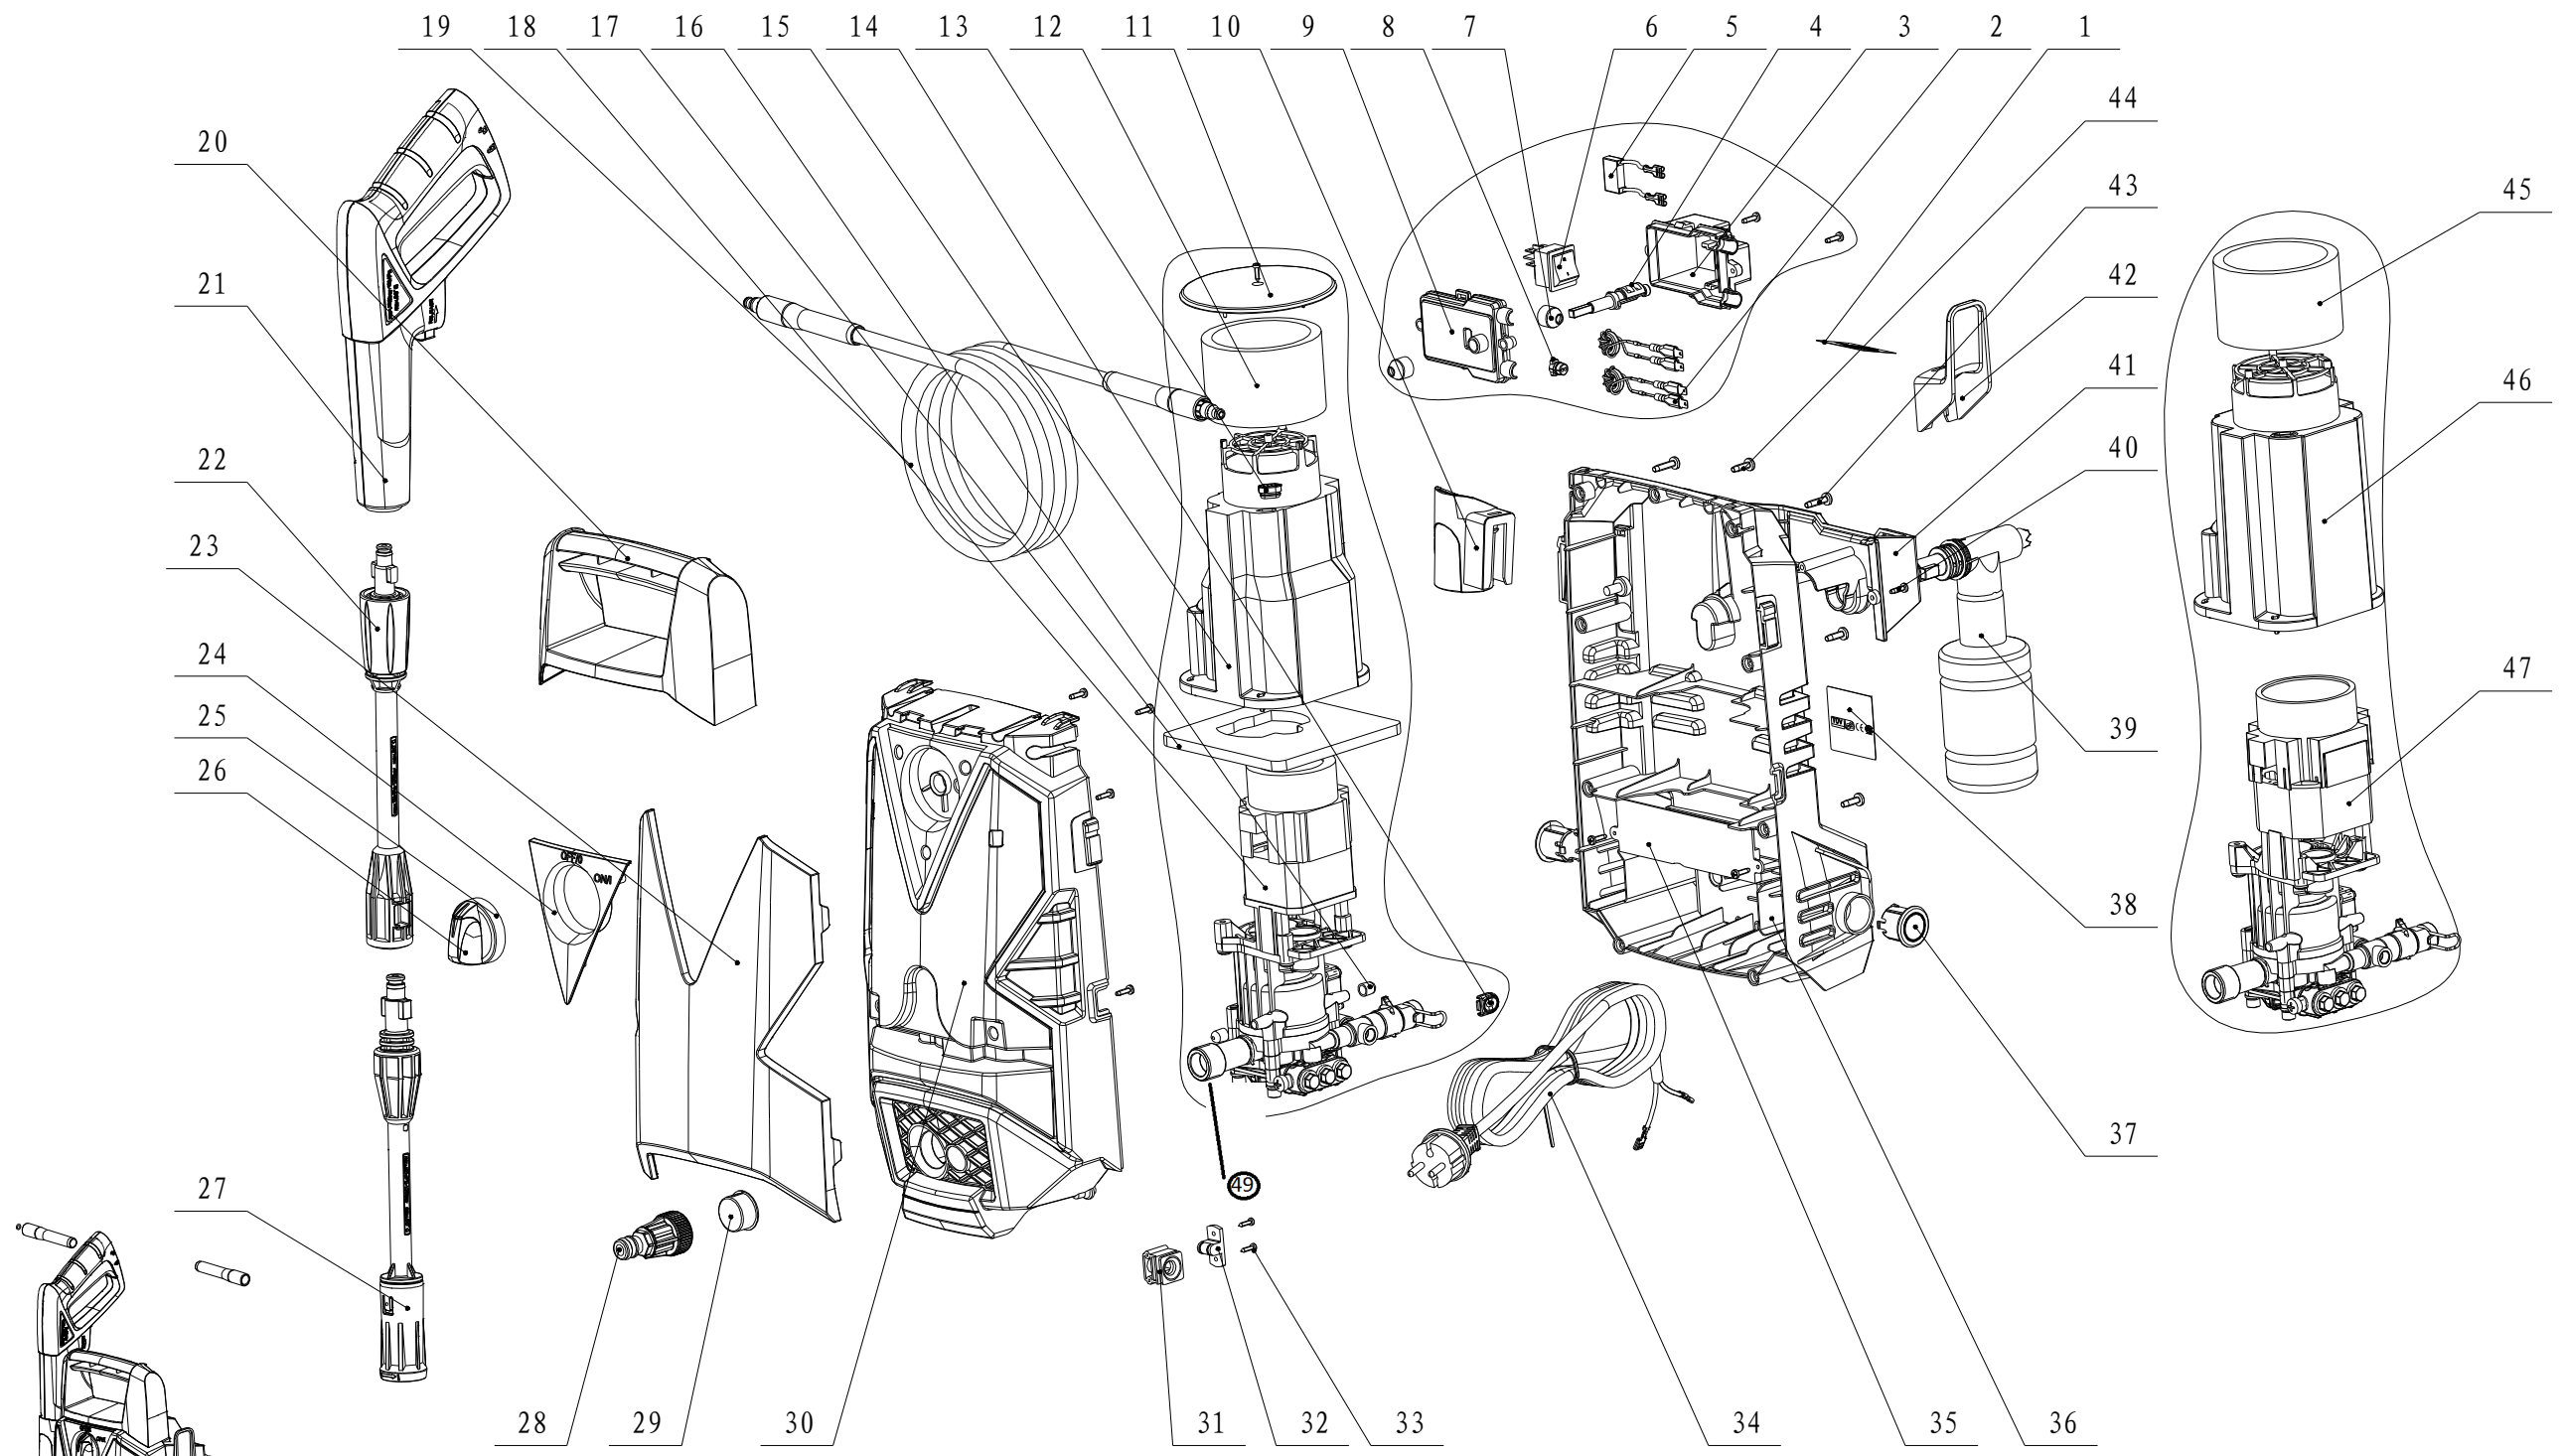

	REPW100		
A			

**REPW100-49 Turbo Lance** |

					2240.6g	YLQ4660C-A	
					1/2	YLQ4660C-A	
				1:5	YLQ4660C-A	A	

No.	Ktg. Číslo	Název	množství	
1	REPW100-1	bezp. štítek (Warning label)	1	
2	REPW100-2	cívka (nductance)	1	
3	REPW100-3	kryt spínače (witch box)	1	
4	REPW100-4	tyč spínače (driving lever)	1	
5	REPW100-5	kondenzátor (capacitor)	1	
6	REPW100-6	vypínač (switch)	1	
7	REPW100-7	manžeta (tarpaulin)	2	
8	REPW100-8	průchodka (water proof stopper)	1	
9	REPW100-9	kryt spínače (switch cover)	1	
10	REPW100-10	držák pistole (gun holder)	1	
11	REPW100-11	kryt ventilátoru (fan cover)	1	
12	REPW100-12	manžeta (fan cover strainer)	1	
13	REPW100-13	průchodka (fan water proof)	2	
14	REPW100-14	tlačítko (button)	1	
15	REPW100-15	kryt motoru (engine cover)	1	
16	REPW100-16	zátka (damping ring)	2	
17	REPW100-17	deska (fan cover front strainer)	1	
18	REPW100-18	motor + čerpadlo(motor pump)	1	
19	REPW100-19	tlaková hadice (pressure hose)	1	
20	REPW100-20	madlo (Short handle)	1	
21	REPW100-21	pistole (Gun)	1	
22	REPW100-22	nástavec bajonetu (the joint lance)	1	
23	REPW100-23	maska (Front decorate board)	1	
24	REPW100-24	štít vypínače (Knob decorate board)	1	
25	REPW100-25	tlačítko (knob)	1	
26	REPW100-26	kryt tlačítka (knob cover)	1	
27	REPW100-27	bajonet (jet lance)	1	
28	REPW100-28	redukce na hadici (water inlet connector)	1	
29	REPW100-29	zátka (inlet tube cover)	1	
30	REPW100-30	přední kryt (front housing)	1	
31	REPW100-31	průchodka(cable sheath)	1	
32	REPW100-32	úchyt kabelu (cable plate)	1	
33	REPW100-33	šroub (Screw ST3*12)	3	
34	REPW100-34	kabel (cable)	1	
35	REPW100-35	těsnící blok (sealing block)	1	
36	REPW100-36	zadní kryt (rear housing)	1	
37	REPW100-37	krytka koleček (wheel cover)	2	
38	REPW100-38	štítek (Rating label)	1	
39	REPW100-39	nádoba na saponát (soap bottle)	1	
40	REPW100-40	šroub (Screw ST3.5*13F)	11	
41	REPW100-41	držák příslušenství (accessories holder)	1	
42	REPW100-42	hák kabelu (cable hook)	1	
43	REPW100-43	šroub (Screw St4.8*20)	2	
44	REPW100-44	šroub (Screw 4.8*16)	7	
45	REPW100-45	volitelná prachovka (fan cover strainer)	1	opitonal
46	REPW100-46	volitelný kryt motoru	1	
47	REPW100-47	volitelný motor + čerpadlo	1	
49	REPW100-49	turbo bajonet		
50	REPW100-50	sací tuba		