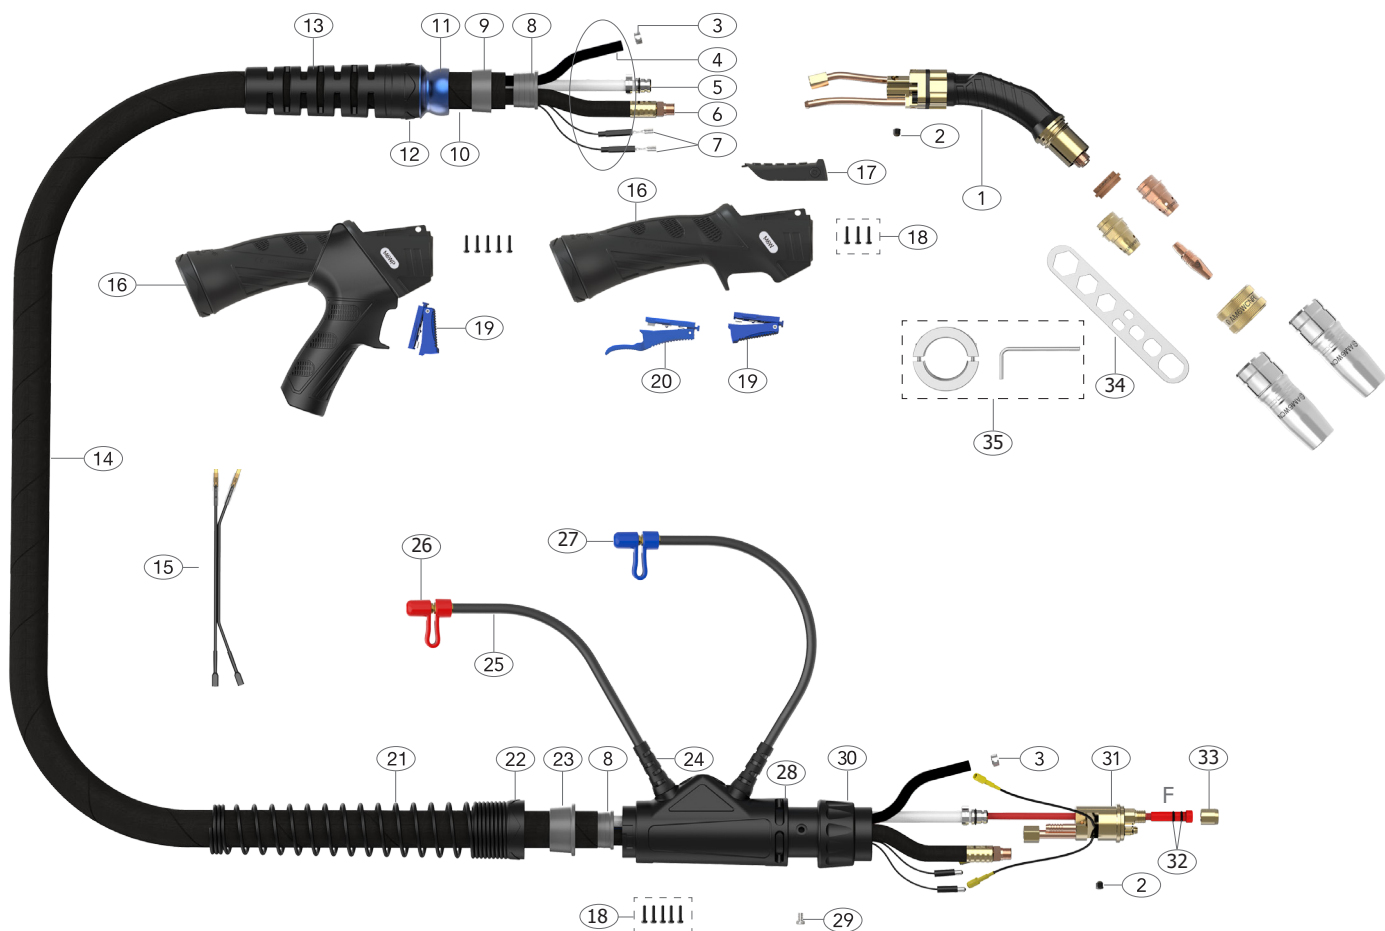

Informace pro objednání náhradních dílů

Pozice	Obj. číslo	Popis
1	AM6002	AM6002P Trubka hořáku arc M6W (bal.1)
2	AM6X6	Trubka hořáku arc M6WP (bal.1) (pro verzi pistol.)
3	AM15400024	Šroub zajišťovací pro vodič bovdeny arc M6W/M6OSW (bal.10)
4	AM5012-30, AM5012-40, AM5012-50	Spona vodní hadice
5	AM7258-30, AM7258-40, AM7258-50	Sestava přívodní hadice vody arc M6W/M6OSW 3m, 4m, 5m
6	AM6015-30, AM6015-40, AM6015-50	Vodič bovdeny arc M6W/M6OSW 3m, 4m, 5m
7	AM5010-30, AM5010-40, AM5010-50	Kabel proudový arc M6W/M6OSW 3m, 4m, 5m
8	AM8010	Vodič arc M6W/M6OSW 3m, 4m, 5m
9	AM3235	Díl upínací arc M6W/M6OSW (bal.1)
10	AM5019-30, AM5019-40, AM5019-50	Blok pláště arc M6W/M6OSW (bal.1)
11	AM3208-1	Sestava plátna arc M6W/M6OSW 3m, 4m, 5m
12	AM3208-2	Kloub arc M6W/M6OSW (bal.1)
13	AM3208-S	Matice kloubu arc M6W/M6OSW (bal.1)
14	AM6006-30, AM6006-40, AM6006-50	Chránič kabelu arc M6W/M6OSW (bal.1)
15	AMPCW	Kabel komplet arc M6W 3m, 4m, 5m
16	AM2515	Sestava spojovacího drátu
17	AM2515-C	Rukojeť ARC M6W/M6OSW sada (bal.1)
18	AMSP1-1	Rukojeť ARC M6WP/M6OSWP sada (pro verzi pistol.)
19	AM2516	Kryt ovládní arc M6W/M6OSW (bal.1)
20	AM2516L	Sada šroubů arc M (bal.10)
21	AM8027	Tlačítko hořáku standard arc M (bal.1)
22	AM8028	Tlačítko hořáku prodloužené arc M (bal.1)
23	AM8009	Chránič kabelu pružina arc M6W/M6OSW (bal.1)
24	AM1820	Matice pojistná arc M6W/M6OSW (bal.1)
25	AM5017	Svorka arc M6W/M6OSW (bal.1)
26	AM80320	Chránič hadice arc M6W/M6OSW (bal.1)
27	AM80310	Hadice vodní arc M6W/M6OSW (bal.1)
28	AM5022	Uzávěr vodní hadice červený arc M6W/M6OSW (bal.5)
29	AM1526	Uzávěr vodní hadice modrý arc M6W/M6OSW (bal.5)
30	AM1519	Pouzdro arc M6W/M6OSW (bal.1)
31	AM5098	Šroub s kulovou hlavou (M4 x 0.7) arc M6W/M6OSW (bal.10)
32	AMLOR	Matice arc M6W/M6OSW (bal.1)
33	AM1826	Tělo konektoru EURO arc M6W/M6OSW (bal.1)
34	AMWS	O-kroužek bovdeny ARC range (bal.10)
35	M6WN-DT	Matice pojistná bovdeny arc M (bal.5)
		Klíč na spotřební ARC range (bal.1)
		Nástroj pro demontáž hubic ARC M6W (bal.1)