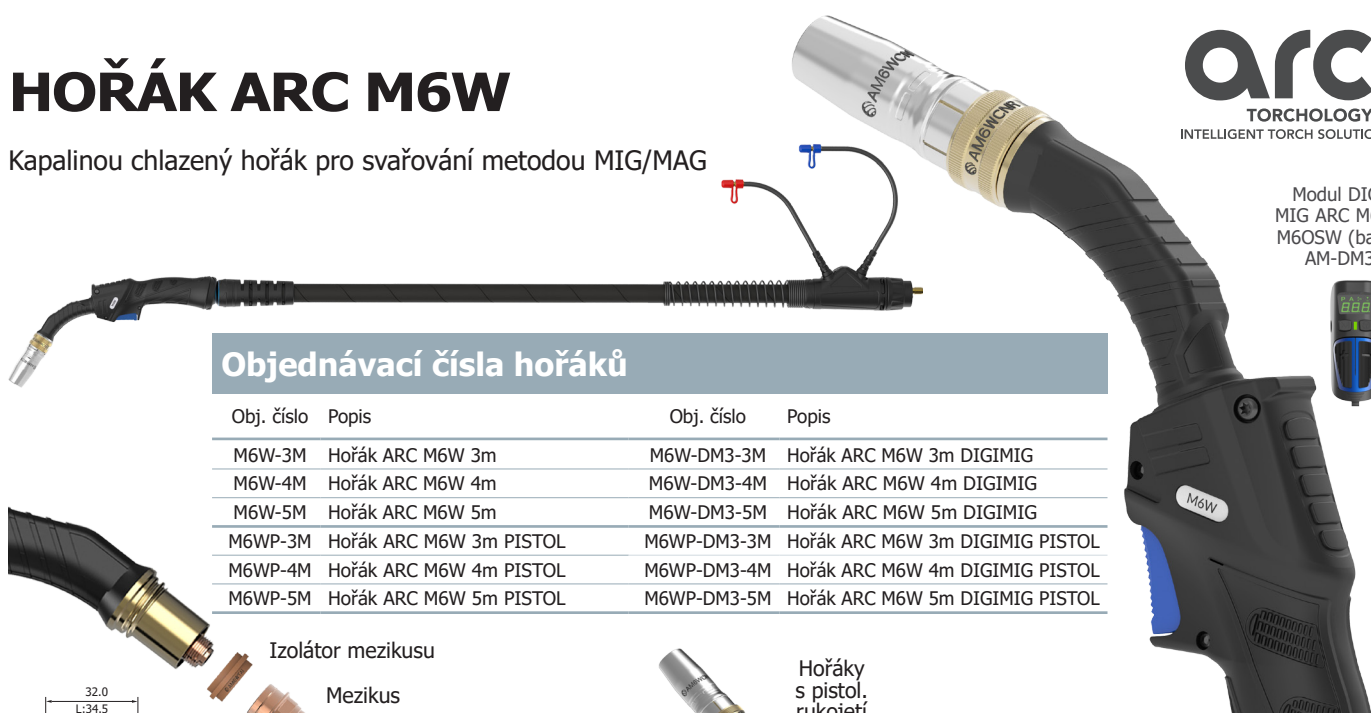

HOŘÁK ARC M6W

Kapalinou chlazený hořák pro svařování metodou MIG/MAG

arc
TORCHHOLOGY
INTELLIGENT TORCH SOLUTIONS

Modul DIGI
MIG ARC M6W/
M6OSW (bal.1)
AM-DM3

Objednávací čísla hořáků

Obj. číslo	Popis	Obj. číslo	Popis
M6W-3M	Hořák ARC M6W 3m	M6W-DM3-3M	Hořák ARC M6W 3m DIGIMIG
M6W-4M	Hořák ARC M6W 4m	M6W-DM3-4M	Hořák ARC M6W 4m DIGIMIG
M6W-5M	Hořák ARC M6W 5m	M6W-DM3-5M	Hořák ARC M6W 5m DIGIMIG
M6WP-3M	Hořák ARC M6W 3m PISTOL	M6WP-DM3-3M	Hořák ARC M6W 3m DIGIMIG PISTOL
M6WP-4M	Hořák ARC M6W 4m PISTOL	M6WP-DM3-4M	Hořák ARC M6W 4m DIGIMIG PISTOL
M6WP-5M	Hořák ARC M6W 5m PISTOL	M6WP-DM3-5M	Hořák ARC M6W 5m DIGIMIG PISTOL

Technická data

Parametr	Hořák ARC M6W	
Chlazení	kapalinou	
Při výkonu chlad. jednotky	1200W	1600W
Jmenovitý proud CO ₂	530 A	550 A
Jmenovitý proud směšný plyn	480 A	530 A
Jmenovitý proud puls	350 A	380 A
Zatěžovatel	100%	
Průměr drátu	0,9 - 2,0 mm	