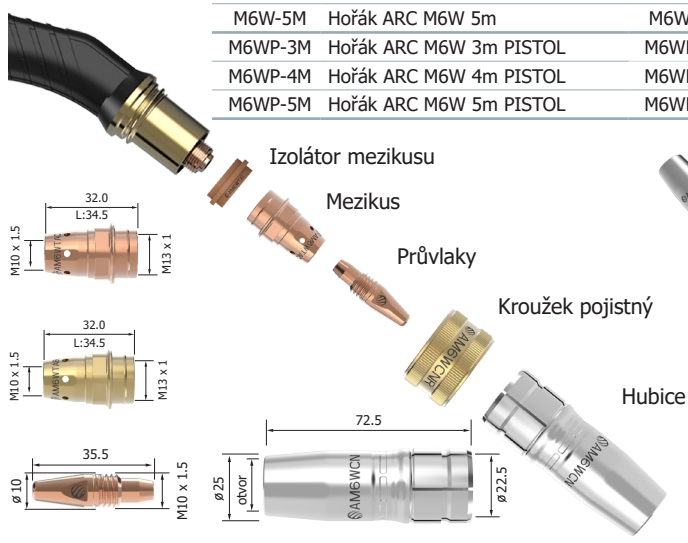

HOŘÁK ARC M6W

Kapalinou chlazený hořák pro svařování metodou MIG/MAG

arc
TORCHHOLOGY
INTELLIGENT TORCH SOLUTIONS

Modul DIGI
MIG ARC M6W/
M6OSW (bal.1)
AM-DM3

Objednávací čísla hořáků

Obj. číslo	Popis	Obj. číslo	Popis
M6W-3M	Hořák ARC M6W 3m	M6W-DM3-3M	Hořák ARC M6W 3m DIGIMIG
M6W-4M	Hořák ARC M6W 4m	M6W-DM3-4M	Hořák ARC M6W 4m DIGIMIG
M6W-5M	Hořák ARC M6W 5m	M6W-DM3-5M	Hořák ARC M6W 5m DIGIMIG
M6WP-3M	Hořák ARC M6W 3m PISTOL	M6WP-DM3-3M	Hořák ARC M6W 3m DIGIMIG PISTOL
M6WP-4M	Hořák ARC M6W 4m PISTOL	M6WP-DM3-4M	Hořák ARC M6W 4m DIGIMIG PISTOL
M6WP-5M	Hořák ARC M6W 5m PISTOL	M6WP-DM3-5M	Hořák ARC M6W 5m DIGIMIG PISTOL

Technická data

Parametr	Hořák ARC M6W	
Chlazení	kapalinou	
Při výkonu chlad. jednotky	1200W	1600W
Jmenovitý proud CO ₂	530 A	550 A
Jmenovitý proud směšný plyn	480 A	530 A
Jmenovitý proud puls	350 A	380 A
Zatěžovatel	100%	
Průměr drátu	0,9 - 2,0 mm	