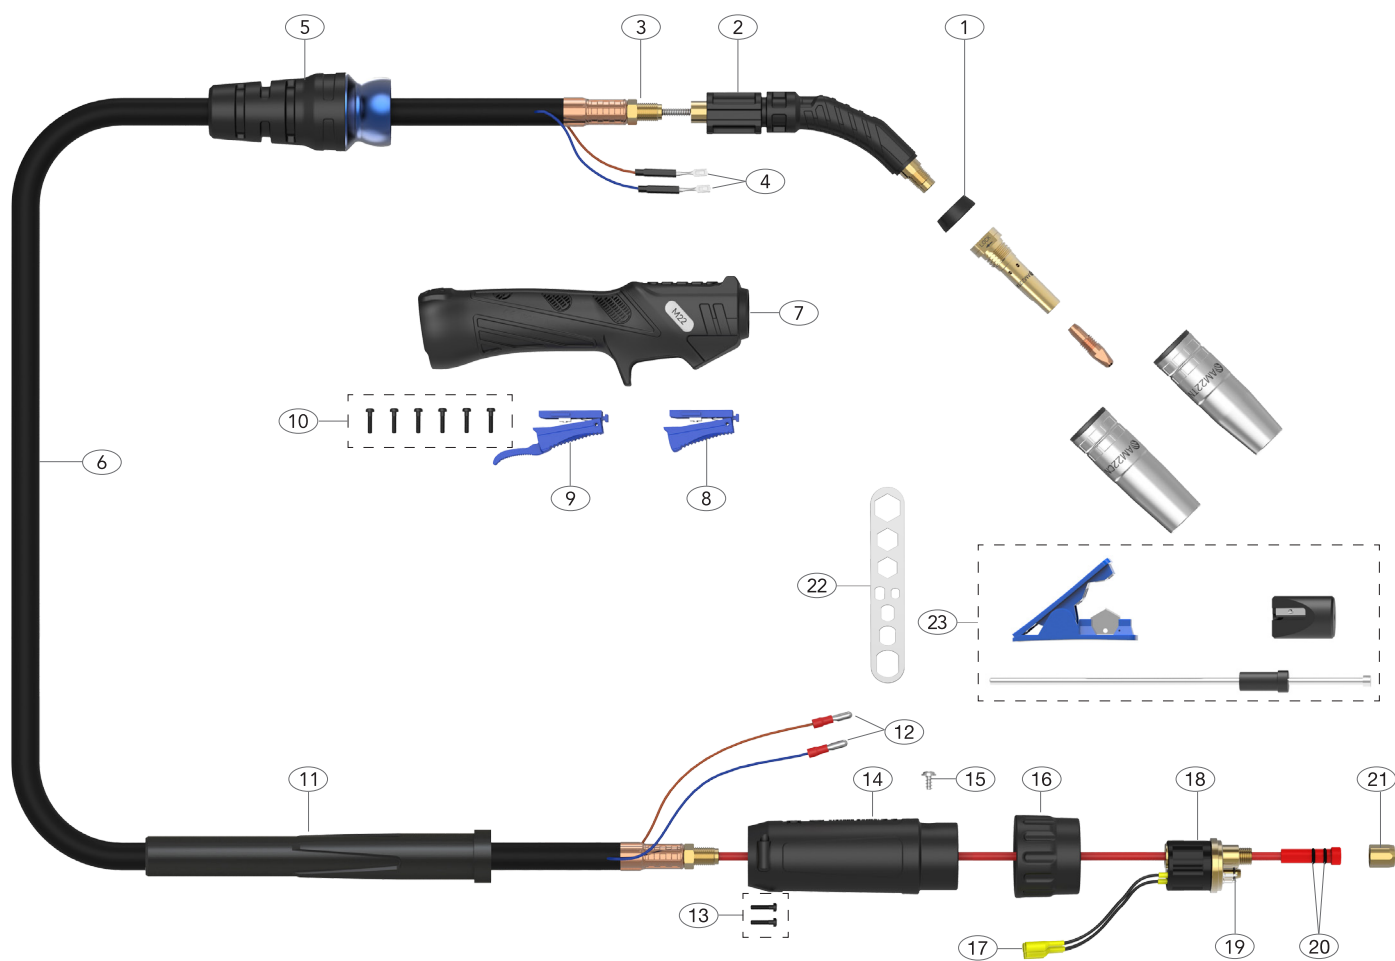

Informace pro objednání náhradních dílů

Pozice	Obj. číslo	Popis
1	AM2AP	Izolátor mezikusu ARC M2/M22 (bal.5)
2	AM22001	Trubka hořáku ARC M22
3	AM1505	Matka ARC M1-M22 (bal.5)
4	AM1521	Konektor ARC M1-M22 (bal.10)
5	AM1514	Podpora kabelu kloub ARC M1-M22
6	AM2603-30	Kabel proudový ARC M22 3m
	AM2603-40	Kabel proudový ARC M22 4m
	AM2603-50	Kabel proudový ARC M22 5m
7	AM2514	Rukojet' ARC M1-M22
8	AM2516	Tlačítko hořáku standard arc M (bal.1)
9	AM2516L	Tlačítko hořáku prodloužené arc M (bal.1)
10	AMSP1-1	Sada šroubů arc M (bal.10)
11	AMPA3541	Chránič kabelu ARC M22
12	AM1522	Konektor ARC M1-M22 (bal.10)
13	AMCSP1-1	Šroub krytu ARC M1-M22 (bal.10)
14	AM2578/L	Kryt euro ARC M22
15	AML1541	Šroub krytu euro ARC M1-M22 (bal.10)
16	AMC1519/S	Matice krytu euro ARC M1-M22
17	AM1523	Konektor ARC M1-M22 (bal.10)
18	AM1528	Konektor euro ARC M1-M22
19	AM1524	Kroužek O ARC M1-M22 (bal.10)
20	AMLOR	O-kroužek bovdeny ARC range (bal.10)
21	AM1826	Matice pojistná bovdeny arc M (bal.5)
22	AMWS	Klíč na spotřební ARC range (bal.1)
23	AMCLST-KITS	Sada na úpravu bovden Combi ARC range (bal.1)