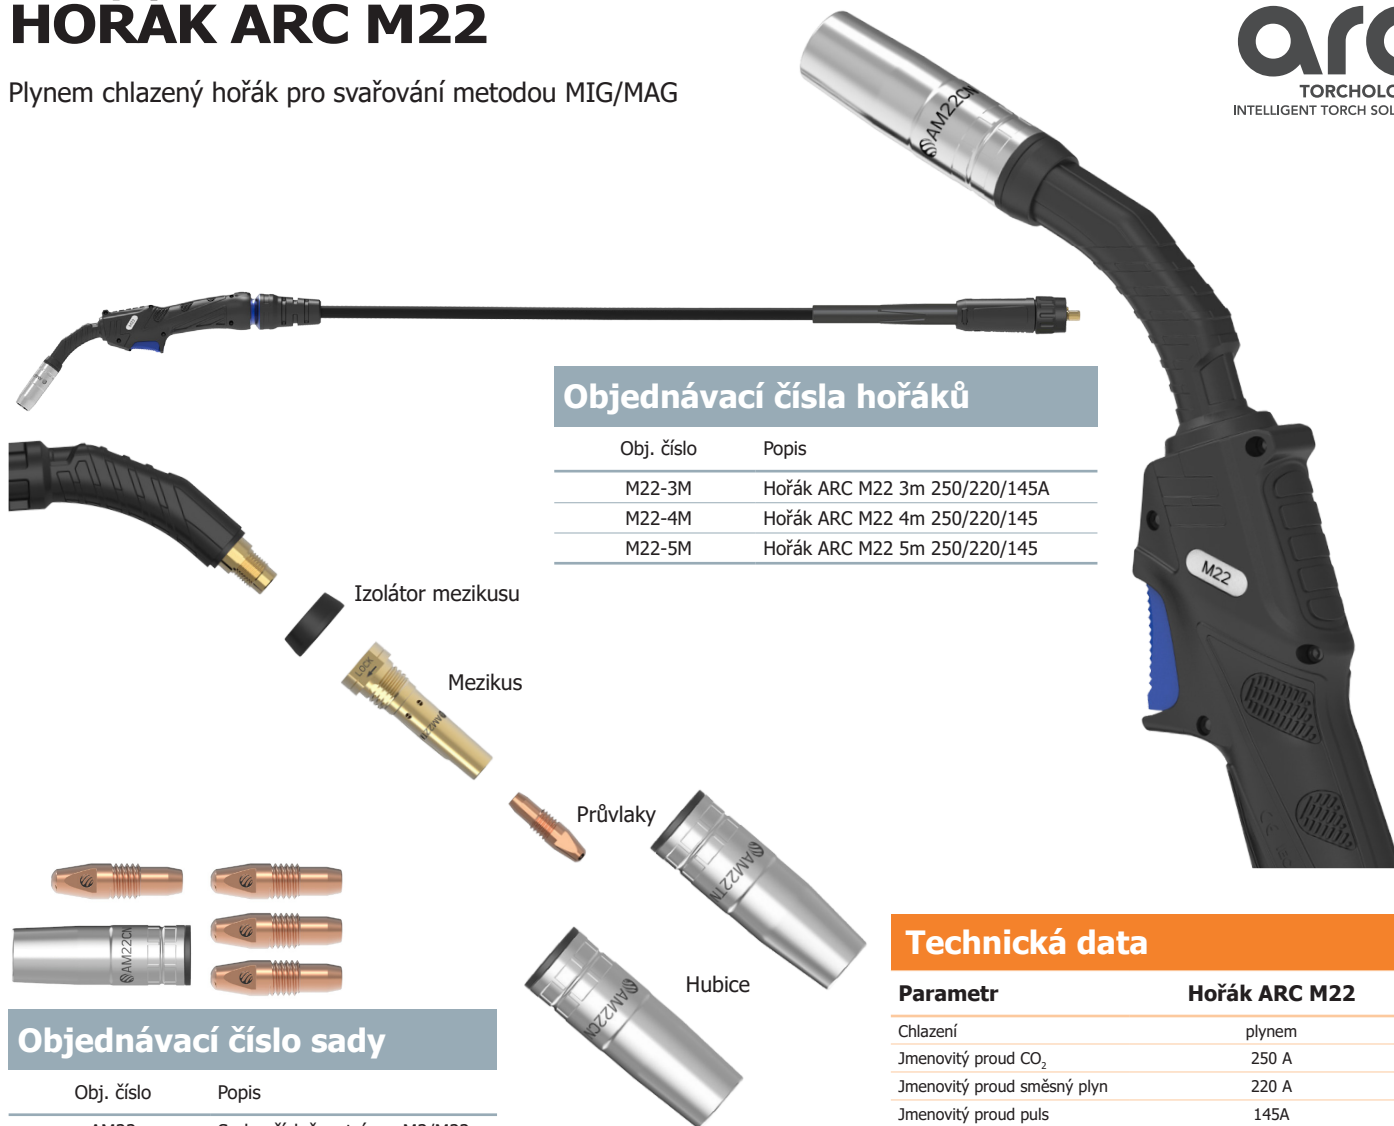

HOŘÁK ARC M22

Plynem chlazený hořák pro svařování metodou MIG/MAG

arc
TORCHLOGY
INTELLIGENT TORCH SOLUTIONS

Objednávací čísla hořáků

Obj. číslo	Popis
M22-3M	Hořák ARC M22 3m 250/220/145A
M22-4M	Hořák ARC M22 4m 250/220/145
M22-5M	Hořák ARC M22 5m 250/220/145

Izolátor mezikusu

Mezikus

Průvlaky

Hubice

Technická data

Parametr	Hořák ARC M22
Chlazení	plynem
Jmenovitý proud CO ₂	250 A
Jmenovitý proud směsný plyn	220 A
Jmenovitý proud puls	145A
Zatěžovatel	60%
Průměr drátu	0,8 - 1,2 mm

Objednávací číslo sady

Obj. číslo	Popis
AM22	Sada příslušenství arc M2/M22

Sada obsahuje:

AM2CT08	Průvlak ARC M2/M22 0.8	1
AM2CT10	Průvlak ARC M2/M22 1.0	2
AM2CT12	Průvlak ARC M2/M22 1.2	1
AM22CN	Hubice ARC M22 kónická	1