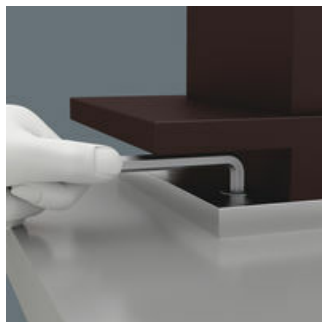

S extra krátkým ramenem

Každý uživatel zná své úhlové klíče s vlastnoručně uříznutými resp. ubroušenými krátkými rameny pro případy zvláště stísněných prostorů při šroubování. Takto upravené nářadí má tu nevýhodu, že na místě, kde byl materiál oddělen, neexistuje ochrana proti korozi, a za druhé - je možné, že vysokými teplotami při oddělování se materiál znehodnotil a je prakticky nepoužitelný.