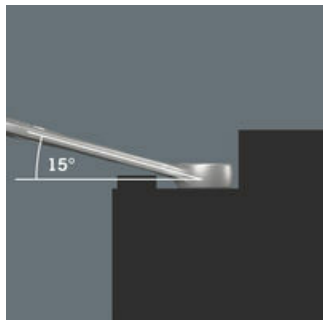

- Zvlášť vhodné pro úzká místa
- Speciální geometrie čelistí rozšiřuje možnosti použití nářadí
- Malý zpětný úhel v otevřené straně umožňuje "uchopit" šroub každých 15°
- Štíhlá očkovaná strana, natočená o 15°
- Vhodné v kombinaci s výrobky systému Wera 2go (možnost vzájemného připevnění suchými zipy)

K240

1 x 240 x 50 mm

Pro velmi úzká místa

Očkoplochý klíč Joker 6003 se speciální geometrií otevřené strany - natočené o 7,5° a s geometrií dvojitého šestihranu - zdvojnásobuje možnosti nasazení při opakovaném otáčení klíče o 180° kolem podélné osy. Matice nebo hlavy šroubů je možné "uchopit" každých 15°. Příslušnou polohu k nasazení klíče najde Joker 6003 po každé otočce v podstatě sám.

Geometrie s dvojitým šestihranem

Geometrie dvojitého šestihranu na otevřené a očkové straně zajišťuje tvarové spojení s hlavou šroubu nebo maticí a snižuje nebezpečí sesmeknutí.

Weblink

https://products.wera.de/cs/joker_6003_joker_combination_wrench_open-end_with_return_angle_of_just_15_when_things_get_tight_6003_joker_8_imperial_set_1.html

6003 Očkoplochý klíč Joker - Otevřená strana se zpětným úhlem otáčení pouhých 15°. Když začne být těsno.

Joker 6003: Zalomená očková strana

Identifikátor náradí Take it easy

Vhodné v kombinaci s výrobky systému Wera 2go (možnost vzájemného připevnění suchými zipy)