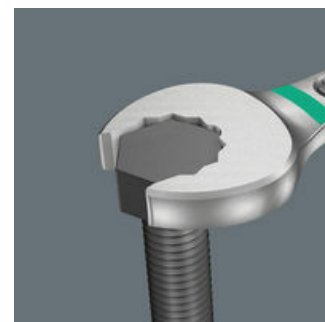

- Zvlášť vhodné pro úzká místa
- Speciální geometrie čelistí rozšiřuje možnosti použití nářadí
- Malý zpětný úhel v otevřené straně umožňuje "uchopit" šroub každých 15°
- Štíhlá očkovaná strana, natočená o 15°
- Vhodné v kombinaci s výrobky systému Wera 2go (možnost vzájemného připevnění suchými zipy)

K240

1 x 240 x 50 mm

Pro velmi úzká místa

Očkoplochý klíč Joker 6003 se speciální geometrií otevřené strany - natočené o 7,5° a s geometrií dvojitého šestihranu - zdvojnásobuje možnosti nasazení při opakovaném otáčení klíče o 180° kolem podélné osy. Matice nebo hlavy šroubů je možné "uchopit" každých 15°. Příslušnou polohu k nasazení klíče najde Joker 6003 po každé otočce v podstatě sám.

Joker 6003: Pro menší úhel otáčení než 30°

Díky natočení otevřené strany o 7,5°, geometrii dvojitého šestihranu a přizpůsobenému používání (nasazení - šroubování - otočení - opětovné nasazení - šroubování - otočení atd.) lze řešit i takové situace při šroubování, které umožňují menší úhel otáčení než 30°.

Geometrie s dvojitým šestihranem

Geometrie dvojitého šestihranu na otevřené a očkové straně zajišťuje tvarové spojení s hlavou šroubu nebo maticí a snižuje nebezpečí sesmeknutí.

Weblink

https://products.wera.de/cs/joker_6003_joker_combination_wrench_open-end_with_return_angle_of_just_15_when_things_get_tight_6003_joker_8_imperial_set_1.html