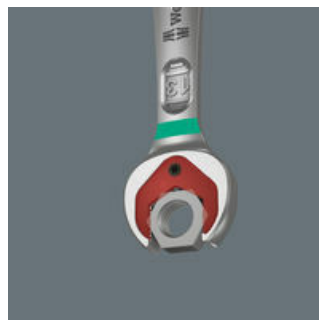

Praktická přidržovací funkce

Díky přidržovací funkci Jokeru dostanete matice a šrouby přímo a bezpečně na místo použití. Tam se lze rychle a bezpečně trefit do závitu. Efektivně lze zabránit upadnutí matice nebo šroubu. Odpadá tak časově náročné hledání.