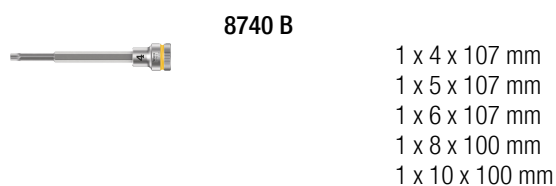

Bicycle Set 8, 7 dílný

Příslušenství Zyklop, 3/8"

Sada obsahuje: