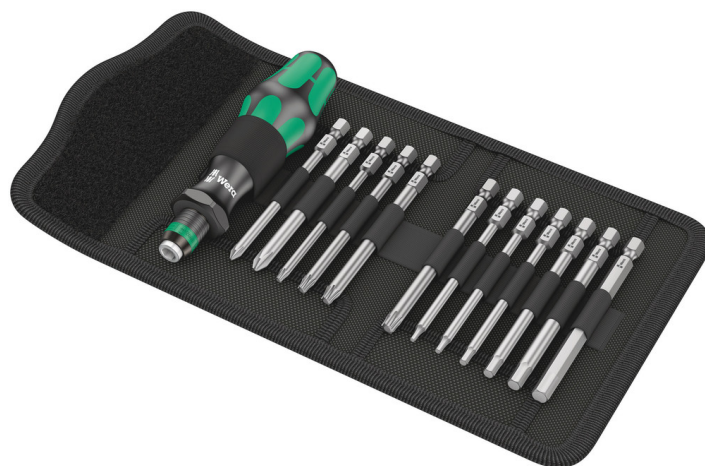

## Bicycle Set 2, 13 dílný

Kraftform Kompakt 60, 62

<b>Čárový kód:</b>	4013288211439	<b>Rozměr:</b>	150x110x65 mm
<b>Díl č.:</b>	05004171001	<b>Hmotnost:</b>	406 g
<b>Výrobek č.:</b>	Bicycle Set 2	<b>Země původu:</b>	CZ
		<b>Celní tarif č.:</b>	82079030

- Kompaktní 13dílná sada šroubováků pro použití s jízdními koly, také pro mobilní použití
- Praktický sortiment pro samostatné provádění montážních prací a oprav
- Lehká a robustní skládací taška s 12x89 mm dlouhým bity
- Ergonomický ruční držák bitů Kraftform s rychloupínací hlavou Rapidaptor
- Rychloupínací hlava Rapidaptor umožňuje rychlou výměnu bitů

Včetně ručního držáku bitů 816 R Kraftform s rychloupínací hlavou Rapidaptor a vícekomponentní rukojeť Kraftform pro práci bez únavy.

#### Rapid-spin

Volnoběžné ovládací pouzdro umožňuje uživateli vést akumulátorový nebo elektrický šroubovák během šroubování za upínací pouzdro. To usnadňuje nasazení do šroubu a brání vyklouznutí. Použit lze také jako krátké prodloužení při použití aplikací 1/4" například v kombinaci s ráčnou Wera na bity nebo řehtačkou Zyklus.