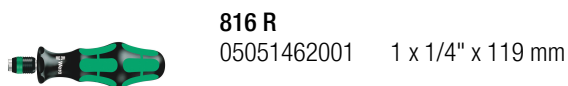

Sada obsahuje:

816 R
05051462001 1 x 1/4" x 119 mm

867/4 Z TORX®
05060186001 1 x TX 10 x 89 mm
05060188001 1 x TX 20 x 89 mm
05060189001 1 x TX 25 x 89 mm
05060191001 1 x TX 30 x 89 mm

851/4 Z PH
05059760001 1 x PH 1 x 89 mm
05059775001 1 x PH 2 x 89 mm

840/4 Z Hex-Plus
05059628001 1 x 2 x 89 mm
05059629001 1 x 2.5 x 89 mm
05059630001 1 x 3 x 89 mm
05059631001 1 x 4 x 89 mm
05059632001 1 x 5 x 89 mm
05059633001 1 x 6 x 89 mm

K70
1 x 70 x 50 mm