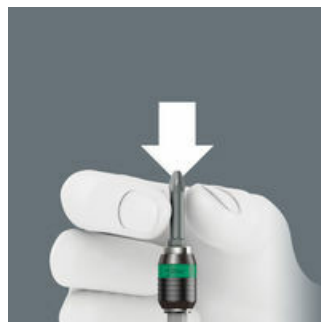

Sada nářadí pro kolo

Kompaktní sada nářadí pro použití s jízdními koly, také pro mobilní použití.

Držák Rapidaptor

Bleskurychlá výměna bitů bez pomocného nářadí. Ovládání jednou rukou. S volnoběžným pouzdem k lehkému vedení šroubováku. Ideální i pro práci nad hlavou.

Rapid-in a self-lock

Bit lze zasadit do držáku bez manipulace s upínacím pouzdem. Jakmile je bit nasazen na šroub, samočinně se zajistí a sedí bezpečně, bez výkyvu.

Rapid-out

K výměně bitu stačí upínací pouzdro jednoduše posunout dopředu: Mechanismus s pružinou vyzvedne bit z magnetů a odblokuje nástroj. Bit lze bez problémů vyjmout. Zvlášť užitečné: Bez problému lze vyměňovat i nejmenší velikosti bitů i bez použití dalších pomocných nástrojů.