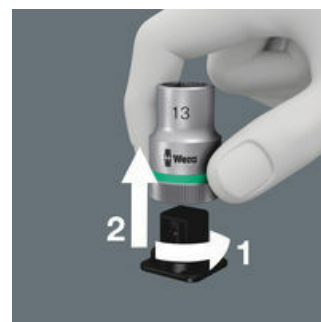

Bezpečné držení a snadné odebírání

Nový otočný mechanismus s lehkým chodem zaručuje jak bezpečné uložení bez nežádoucích zvuků, tak i snadné odebírání náradí.

Weblink

<https://products.wera.de/cs/zyklop_ratchets_and_accessories_the_zyklop_ratchets_the_zyklop_ratchets_3_8_the_zyklop_metal_ratchet_switch_3_8_8100_sb_11.html>

Wera - 8100 SB 11
05004051001 - 4013288173959

Wera Werkzeuge GmbH
Korzterter Straße 21-25
D-42349 Wuppertal
Tel: +49 (0)2 02 / 40 45-0
E-Mail: info@wera.de