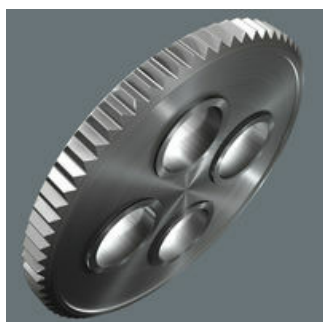

Nízký zpětný úhel

Jemné ozubení se 72 zuby pro zpětný úhel pouhých 5°