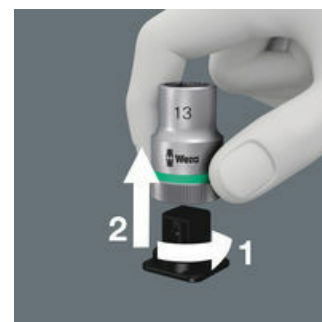

Bezpečné držení a snadné odebírání

Nový otočný mechanismus s lehkým chodem zaručuje jak bezpečné uložení bez nežádoucích zvuků, tak i snadné odebírání náradí.

Weblink

<https://products.wera.de/cs/zyklop_ratchets_and_accessories_the_zyklop_ratchets_the_zyklop_ratchets_1_4_the_zyklop_metal_ratchet_switch_1_4_8100_sa_11.html>

Wera - 8100 SA 11
05004021001 - 4013288173850

Wera Werkzeuge GmbH
Korzter Straße 21-25
D-42349 Wuppertal
Tel: +49 (0)2 02 / 40 45-0
E-Mail: info@wera.de