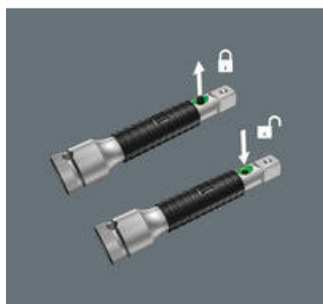

- Prodloužení Zyklop 1/4" "flexible-lock" s rychloběžným pouzdrem, dlouhé
- Pro ořechy 1/4" s čtyřhranem a se zajišťovací kuličkou
- Systém flexible lock pro volitelné zajištění nebo rychlou výměnu nasazovaného nářadí
- S volnoběžným pouzdrem pro bleskurychlé utahování a povolování šroubů a matic
- Chromvanadová ocel, matně chromovaná

Prodloužení Wera Zyklop "flexible-lock": S aktivovaným systémem lze dlouhodobě zajistit ořechy, zabrání se tak nechtěným ztrátám. Je-li systém deaktivovaný, lze bleskurychle nasadit a vyměnit ořechy. S volnoběžným pouzdrem pro rychlejší otáčení šroubů a matic.

Flexible-Lock

Prodloužení Top-Linie jsou mimoto vybavena flexibilním aretačním systémem. S pružným aretačním systémem mohou být použité nástroje trvale zajištěny na prodlužovacím nástavci. Tím se brání nechtěné ztrátě nebo vyklouznutí nářadí. Je-li systém deaktivován, lze nástrčné ořechy nasazovat jako obvykle a bleskově je měnit.

Pomoci volnoběžného pouzdra nastavce

Volnoběžné pouzdro na Zyklop Speed a prodloužení Zyklop účinně zrychlí otáčení šroubů a matic.

Další varianty této skupiny produktů:

inch

mm

05003531001

1/4"

150,0